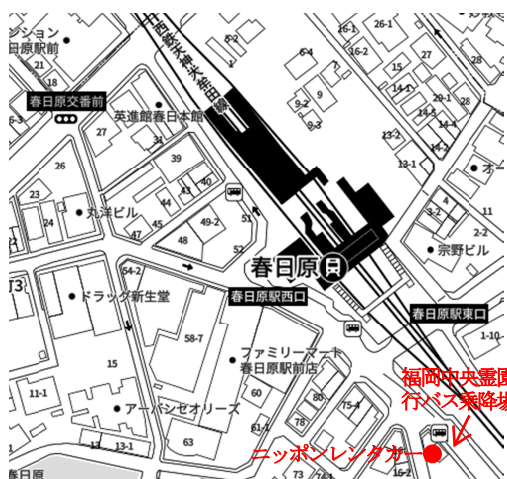

福岡中央霊園だより

公益財団法人永光墓園

発行：2020年5月

4月より定休日設定のため一部修正しています

無料送迎バス時刻表

	春日原発	霊園発
平日	12:30	14:00
土曜日	12:30	14:00
	14:30	15:40
日曜・祝日	10:30	12:00
	12:30	14:00
	14:30	15:40

※時刻表「春日原発」のバス乗降場は、ニッポンレンタカー春日原営業所前でございます。

※水曜日は定休日となりますが、無料送迎バスは当面運行予定です。

なお、お盆・お彼岸・年末は水曜日も増便運行いたします。

お盆・お彼岸・年末年始のご案内

大法要

当霊園の墓所、樹木葬、納骨堂、合祀墓に眠るみなさまのご供養のため、大礼拝堂に於いて年2回《大法要》を執り行います。本年の開催日時は次のとおりです。多くの方々のご参列をお待ちしております。

春彼岸	3月19日(木)	13:00より
お盆	8月11日(火)	13:00より

送迎バス

通常期＝平日1便、土曜2便、日・祝3便のところ、臨時便を運行する等大幅に増便いたします。

春彼岸・お盆・秋彼岸	春日原始発09:30～、30分または1時間間隔で運行
年末年始	日・祝同様3便運行

※詳しい時刻表は裏面をご覧ください。

出入口(門)開放

出入口(門)を施錠いたしません。早朝・夜間等、ご都合の良い時間にお墓掃除にお越しください。

春彼岸	3月1日(日) 夕方～	3月23日(月) 夕方
お盆	7月15日(水) 夕方～	8月16日(日) 夕方
秋彼岸	9月1日(火) 夕方～	9月25日(金) 夕方
年末年始	12月23日(水) 夕方～	1月4日(月) 夕方

2020年（令和2年）特別期間無料送迎バス時刻表

《春日原発》

《中央霊園発》

【3月】

春 彼 岸	17	火	彼岸入り	09:30~14:00の間30分間隔						
	18	水		09:30	10:30	11:30	12:30	13:30	14:00	
	19	木	大法要							
	20	金	春分の日	09:30~14:00の間30分間隔						
	21	土								
	22	日								
	23	月	彼岸明け	09:30	10:30	11:30	12:30	13:30	14:00	