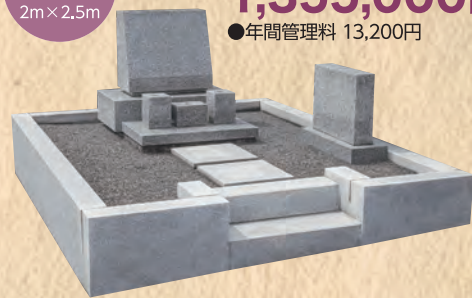

おかげさまで大好評!

5㎡
2m×2.5m

横型(AI)
1,355,000円
●年間管理料 13,200円