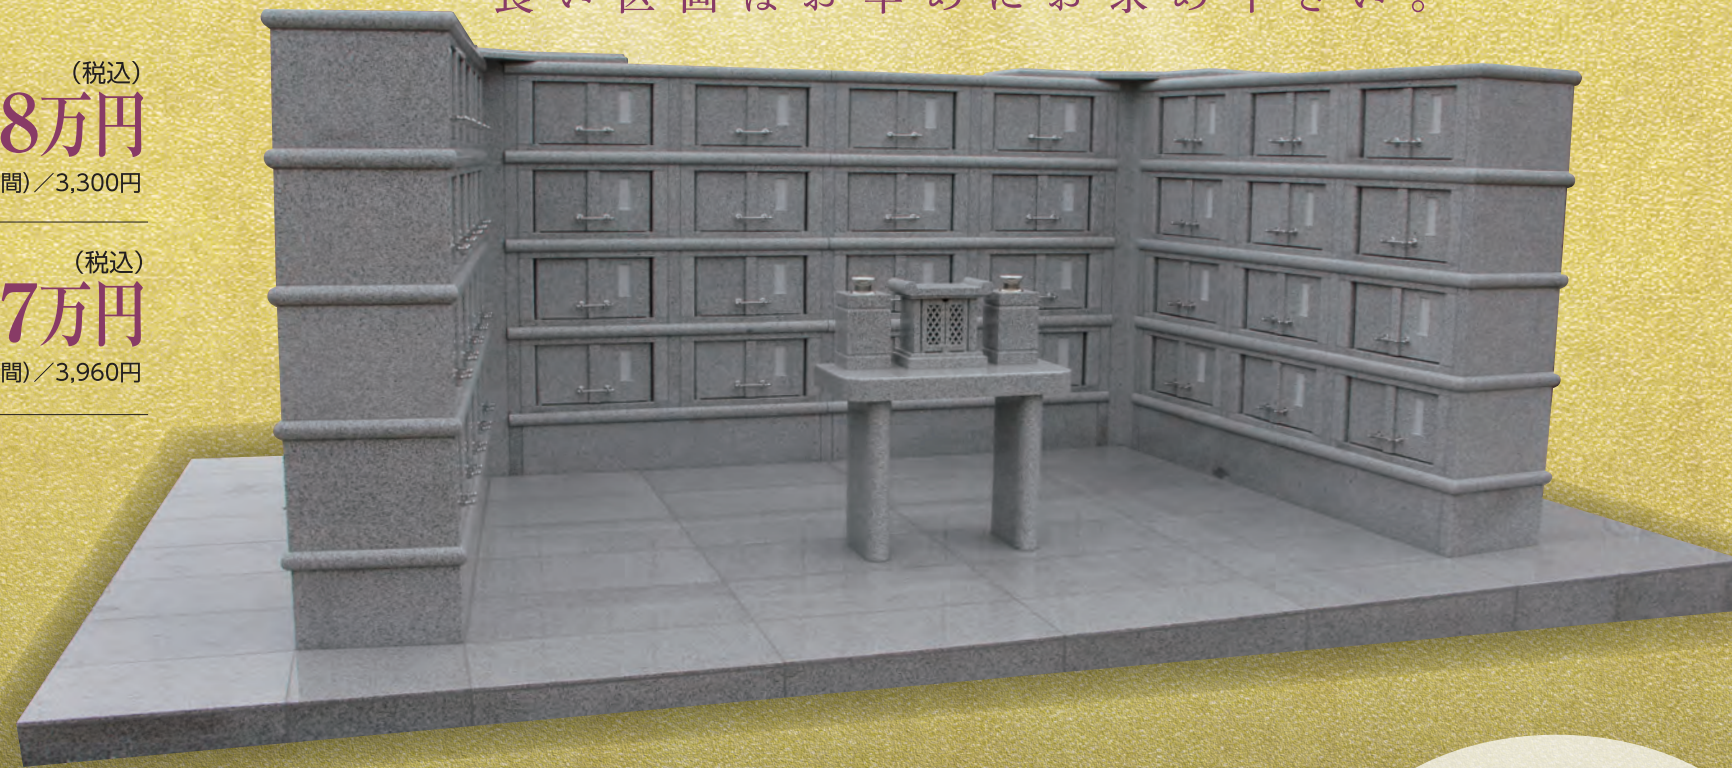

2人用納骨壇

4人用納骨壇

背面

「お墓を継承する身寄りがいない」「残された家族に面倒をかけたくない」
「夫婦だけで入りたい」などのご要望にお応えする、2人様用・4人様用までの2タイプ。
2年・6年・12年の有期限で納骨した後、合祀いたします。

「不知火御廟 第1期」
〈1人用〉のみ販売中

21.1万円 (税込) (12年契約の場合)
管理料(年間)／2,640円

ご案内会開催中

土日も営業!ぜひ現地へお越しください!